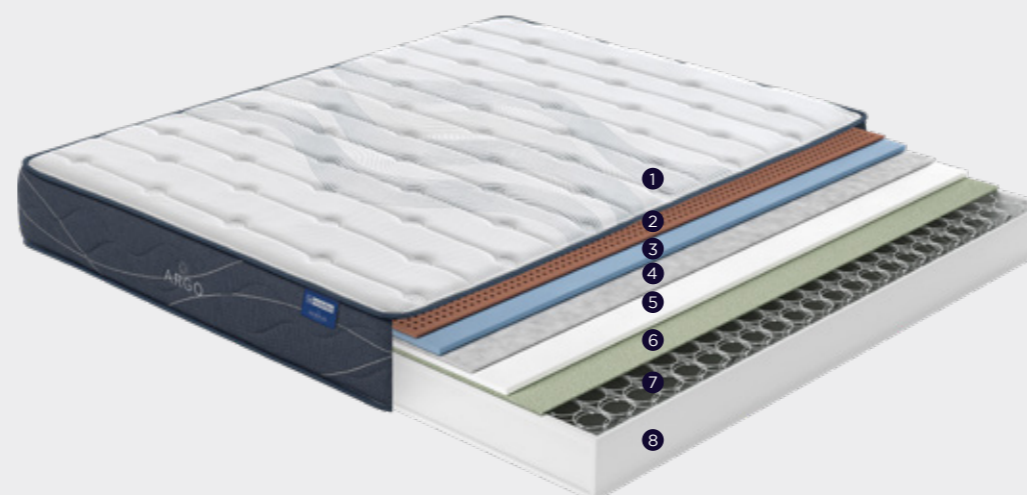

O enchimento viscoelástico junta-se à Mola Contínua Multielástica®, de forma a reduzir os pontos de pressão e evitar interrupções durante o sono. O resultado é uma noite que o leva muito além das nuvens.

Tratamento Optigrade®

Comfort System®

Encapsulado

Mola Contínua Multielástica®

Sistema Commodo+

Adaptabilidade Viscoelástica

As alturas dos colchões são medidas do centro e têm uma tolerância de ± 1,5cm

- Adaptabilidade
- Firmeza
- Frescura
- Respirabilidade

- 1 Tecido Stretch com tratamento Optigrade®
- 2 Viscoelástica
- 3 Sistema Commodo+
- 4 Têxtil NT
- 5 Comfort System
- 6 Feltro Termo Bound
- 7 Mola Contínua Multielástica®
- 8 Encapsulado