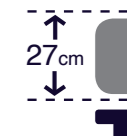

Tratamento Optigrade®

Comfort System®

Encapsulado

Mola Contínua Multielástica®

Sistema Commodo+

Adaptabilidade Viscoelástica

As alturas dos colchões são medidas do centro e têm uma tolerância de ± 1,5cm

- Adaptabilidade
- Firmeza
- Frescura
- Respirabilidade