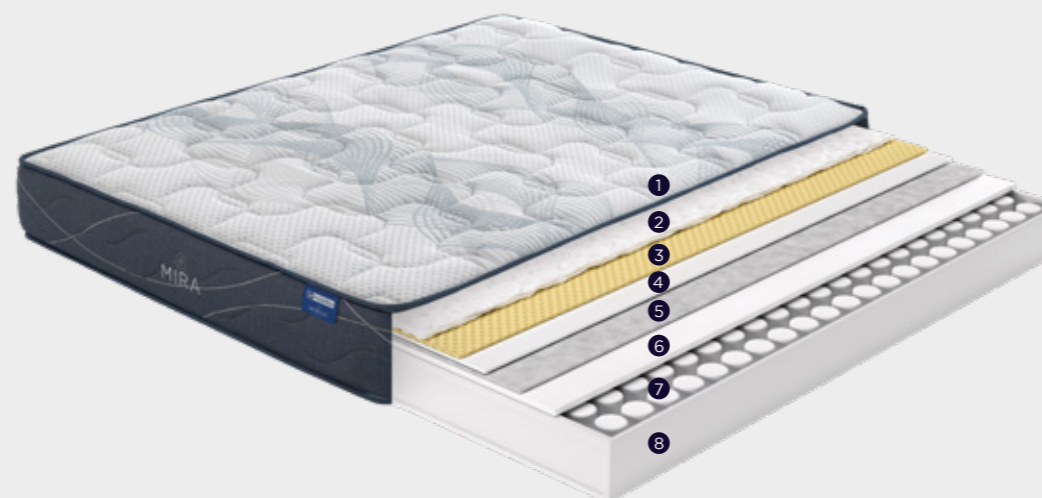

Graças ao inovador Sistema Commodo®, o Mira é sinónimo de adaptabilidade, sem esquecer as fibras hipoalergénicas que garantem um sono saudável e fresco. Tudo, para um despertar radiante.

Tratamento Optigrade®

Comfort System+

Encapsulado

Acolchoado com Fibras Hipoalergénicas

Mola Ensacada

Sistema Commodo+

As alturas dos colchões são medidas do centro e têm uma tolerância de ± 1,5cm

- Adaptabilidade
- Firmeza
- Frescura
- Respirabilidade

- 1 Tecido Stretch com tratamento Optigrade®
- 2 Fibras Hipoalergénicas
- 3 Sistema Commodo®
- 4 Poliéter Reciclável
- 5 Têxtil NT
- 6 Comfort System
- 7 Mola Ensacada
- 8 Encapsulado