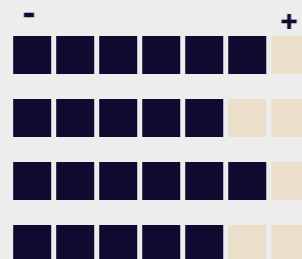

Comfort System+

Encapsulado

Acolchoado com Fibras Hipoalergénicas

Mola Ensacada

Sistema Commodo+

As alturas dos colchões são medidas do centro e têm uma tolerância de ± 1,5cm

- Adaptabilidade
- Firmeza
- Frescura
- Respirabilidade