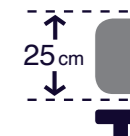

Comfort System+

Encapsulado

Acolchoado com Fibras Hipoalergénicas

Mola Ensacada

Sistema Commodo+

As alturas dos colchões são medidas do centro e têm uma tolerância de ± 1,5cm

- Adaptabilidade
- Firmeza
- Frescura
- Respirabilidade