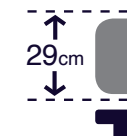

Tratamento Optigrade®

Comfort System+

Manta Eco-Hipoalergénica

Mola Contínua Multielástica®

Encapsulado

Acolchoado com Fibras Hipoalergénicas

As alturas dos colchões são medidas do centro e têm uma tolerância de ± 1,5cm