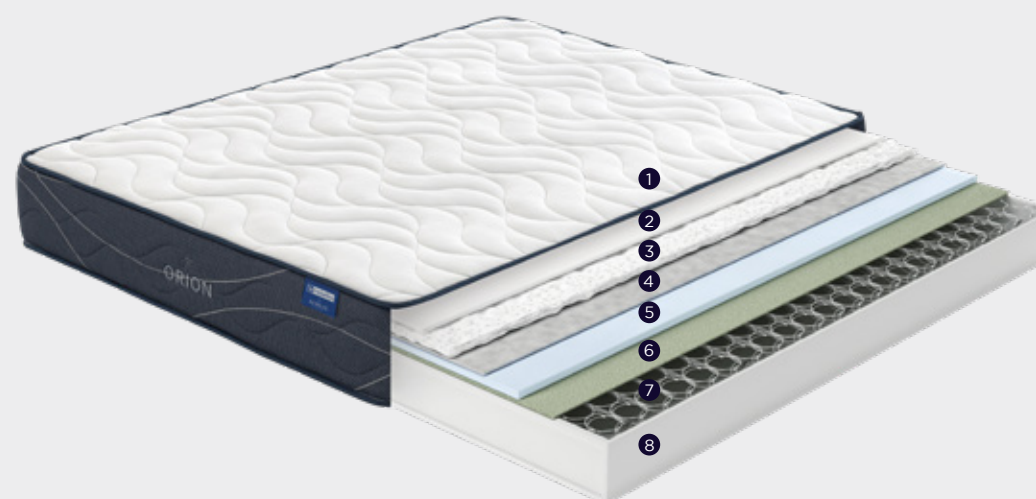

Tratamento Optigrade®

Comfort System+

Manta Eco-Hipoalergénica

Mola Contínua Multielástica®

Encapsulado

Acolchoado com Fibras Hipoalergénicas

As alturas dos colchões são medidas do centro e têm uma tolerância de ± 1,5cm

- Adaptabilidade
- Firmeza
- Frescura
- Respirabilidade

- 1 Tecido Stretch com tratamento Optigrade®
- 2 Poliéter Reciclável
- 3 Manta Eco-Hipoalergénica
- 4 Têxtil NT
- 5 Comfort System+
- 6 Feltro Termo Bound
- 7 Mola Contínua Multielástica®
- 8 Encapsulado