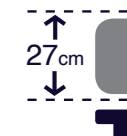

Tratamento Optigrade®

Comfort System®

Encapsulado

Mola Contínua Multielástica®

Sistema Commodo+

Adaptabilidade Viscoelástica

As alturas dos colchões são medidas do centro e têm uma tolerância de ± 1,5cm

- Adaptabilidade
- Firmeza
- Frescura
- Respirabilidade