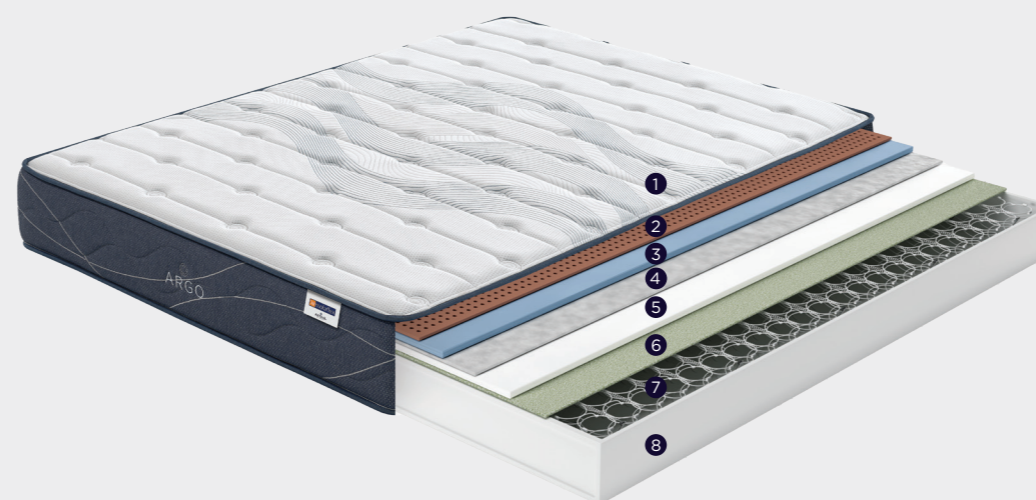

O enchimento viscoelástico junta-se à mola contínua multielástica®, de forma a reduzir os pontos de pressão e evitar interrupções durante o sono. O resultado é uma noite que o leva muito além das nuvens.

Tratamento Optigrade®

Comfort System®

Encapsulado

Mola Contínua Multielástica®

Sistema Commodo+

Adaptabilidade Viscoelástica

As alturas dos colchões são medidas do centro e têm uma tolerância de ± 1,5cm

- Adaptabilidade
- Firmeza
- Frescura
- Respirabilidade

- 1 Tecido Stretch com tratamento Optigrade®
- 2 Viscoelástica
- 3 Sistema Commodo+
- 4 Têxtil NT
- 5 Comfort System
- 6 Feltro Termo Bound
- 7 Mola Contínua Multielástica®
- 8 Encapsulado