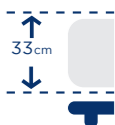

ETERNITY MULTI

Bem-estar absoluto

Micro pocket com 1.680 molas na medida de casal

Multielástico® Nxt

As alturas dos colchões são medidas do centro e têm uma tolerância de ±1,5cm

Adaptabilidade

Firmeza

Frescura