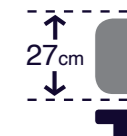

Bloco HC Plus

Acolchoado com Fibras Hipoalergénicas

Manta Eco-Hipoalergénica

As alturas dos colchões são medidas do centro e têm uma tolerância de ± 1,5cm

- Adaptabilidade
- Firmeza
- Frescura
- Respirabilidade