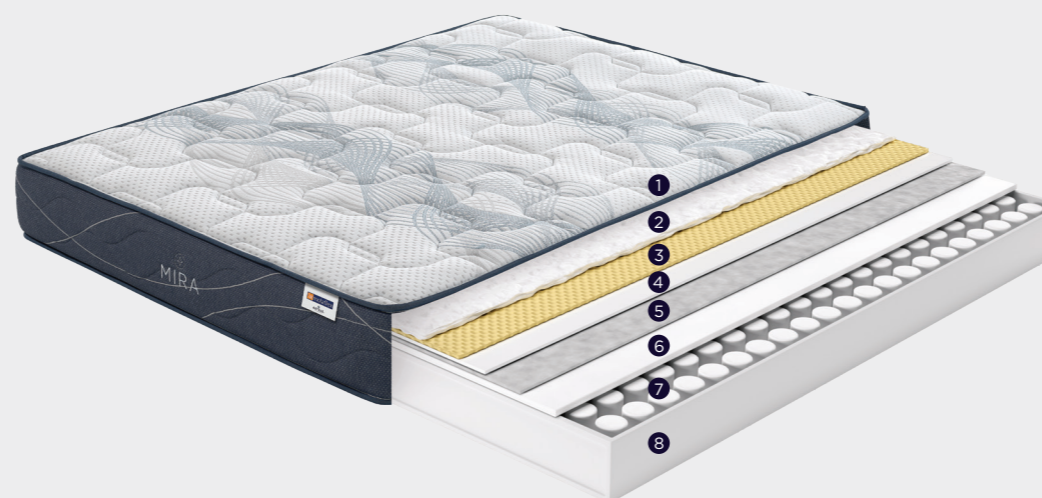

Graças ao inovador Sistema Commodo®, o Mira é sinónimo de adaptabilidade, sem esquecer as fibras hipoalergénicas que garantem um sono saudável e fresco. Tudo, para um despertar radiante.

Tratamento Optigrade®

Comfort System+

Encapsulado

Acolchoado com Fibras Hipoalergénicas

Mola Ensacada

Sistema Commodo+

As alturas dos colchões são medidas do centro e têm uma tolerância de ± 1,5cm

- Adaptabilidade
- Firmeza
- Frescura
- Respirabilidade

- 1 Tecido Stretch com tratamento Optigrade®
- 2 Fibras Hipoalergénicas
- 3 Sistema Commodo®
- 4 Poliéter Reciclável
- 5 Têxtil NT
- 6 Comfort System
- 7 Mola Ensacada
- 8 Encapsulado