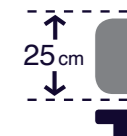

Comfort System+

Encapsulado

Acolchoado com Fibras Hipoalergénicas

Mola Ensacada

Sistema Commodo+

As alturas dos colchões são medidas do centro e têm uma tolerância de ± 1,5cm

- Adaptabilidade
- Firmeza
- Frescura
- Respirabilidade