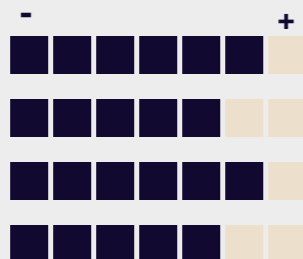

Comfort System+

Encapsulado

Acolchoado com Fibras Hipoalergénicas

Mola Ensacada

Sistema Commodo+

As alturas dos colchões são medidas do centro e têm uma tolerância de ± 1,5cm

- Adaptabilidade
- Firmeza
- Frescura
- Respirabilidade